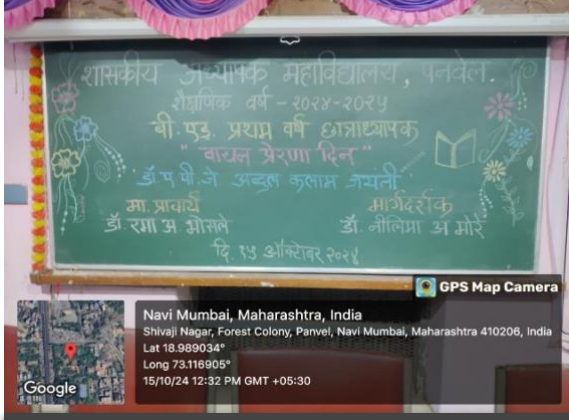

## “वाचन प्रेरणा दिन”

दिनांक 15 ऑक्टोबर २०२४ रोजी डॉ. ए. पी. जे. अब्दुल कलाम यांच्या जयंती निमित्त “वाचन प्रेरणा दिन” शासकीय अध्यापक महाविद्यालय, पनवेल येथे साजरा करण्यात आला.

- कार्यक्रमाची सुरुवात मा.प्राचार्या डॉ. रमा भोसले व सर्व प्राध्यापक वृंद यांच्या हस्ते सरस्वती पूजन करण्यात आले, त्याच बरोबर डॉ. ए. पी. जे. अब्दुल कलाम यांच्या प्रतिमेला हार घालून आणि पुष्प वाहून कार्यक्रमाची सुरुवात करण्यात आली. त्यानंतर विद्यार्थ्यांनी तयार केलेल्या हस्तलिखिताचे उदघाटन मा. प्राचार्या डॉ. रमा भोसले यांच्या शुभ हस्ते करण्यात आले.
- छात्राध्यापकांनी डॉ. ए. पी. जे. अब्दुल कलाम यांच्या जीवनावर स्लोगन व तक्ते तयार केले. त्याचे मा. प्राचार्या डॉ. रमा भोसले व प्राध्यापक वृंद यांनी अवलोकन केले. ग्रंथालयात पुस्तकांची आकर्षक सजावट करण्यात आलेली होती. मा. प्राचार्या डॉ. रमा भोसले यांच्या शुभ हस्ते पुस्तकांच्या प्रदर्शनाचे उदघाटन फित कापून करण्यात आले.
- कार्यक्रमाचे सूत्रसंचालन बी. एड. प्रथम वर्ष छात्राध्यापक रश्मी नाडकर्णी यांनी केले आणि ऋनाली कचरे यांनी प्रास्ताविक सादर केले.
- बी. एड. प्रथम वर्ष छात्राध्यापक कार्तिकी सोनटक्के व सोनाली शिरसाठ यांनी डॉ. ए. पी. जे. अब्दुल कलाम यांच्या जीवनावर आपले मनोगत व्यक्त केले.
- मा. प्राचार्या डॉ. रमा भोसले यांनी डॉ. ए. पी. जे. अब्दुल कलाम यांच्या जीवनातील काही प्रसंग आणि कार्य सांगितले. त्यांच्या मनोगतमध्ये त्यांनी अब्दुल कलामांचा एक किस्सा सांगितला की माणसाला अपयश आले तरी ते घाबरून न जाता त्या अपयशाला धैर्याने तोंड दिले पाहिजे.

ह्या कार्यक्रमांमुळे छात्राध्यापकांमध्ये वाचनाची प्रेरणा निर्माण झाली व त्यांना वाचनाचे महत्त्व कळले. या कार्यक्रमाचे आयोजन व मार्गदर्शन प्रा. डॉ. नीलिमा मोरे यांनी केले तसेच ह्या कार्यक्रमात महाविद्यालयाच्या ग्रंथपाल मा. श्रीमती. निशा आवटे यांनी ग्रंथालयामध्ये पुस्तकांचे प्रदर्शन आयोजित केले व कार्यक्रमात सहभागी झाल्या. त्याचबरोबर कार्यक्रमांमध्ये प्राध्यापक वृंद डॉ. बी.जी. खाडे, डॉ. प्रियांका सुबेदार, डॉ. उज्वला डोणे उपस्थित होते. बी. एड. प्रथम वर्ष अनघा म्हात्रे यांनी आभार प्रदर्शन केले आणि कार्यक्रमाचा समारोप राष्ट्रगीताने करण्यात आला.