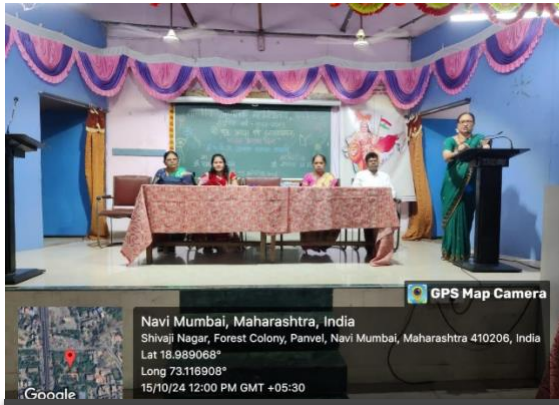

Navi Mumbai, Maharashtra, India
Shivaji Nagar, Forest Colony, Panvel, Navi Mumbai, Maharashtra 410206, India
Lat 18.989068°
Long 73.116908°
15/10/24 12:00 PM GMT +05:30

मा. प्राचार्य डॉ. रमा भोसले कार्यक्रमाचे
अध्यक्षीय भाषण करतांना.