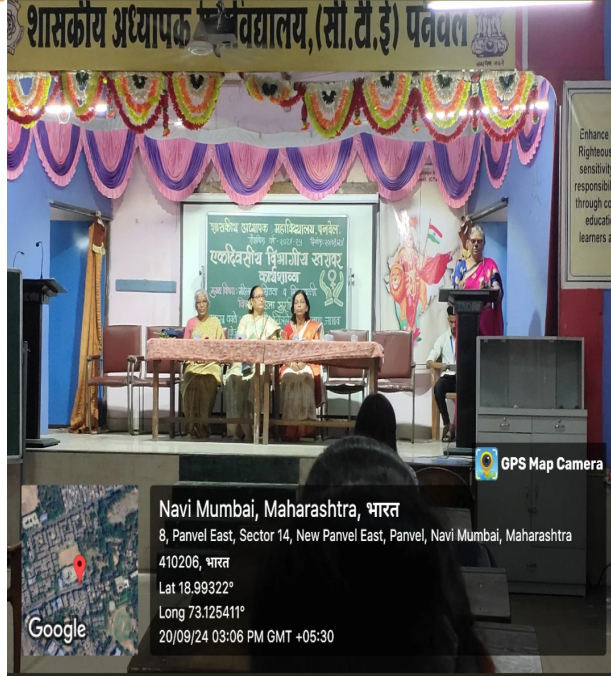

Navi Mumbai, Maharashtra, भारत
8, Panvel East, Sector 14, New Panvel East, Panvel, Navi Mumbai, Maharashtra
410206, भारत
Lat 18.99322°
Long 73.125411°
20/09/24 03:06 PM GMT +05:30

प्रा. डॉ. नीलिमा मोरे कार्यक्रमाचे प्रास्ताविक व प्रमुख वक्ते यांचा परिचय करून देताना